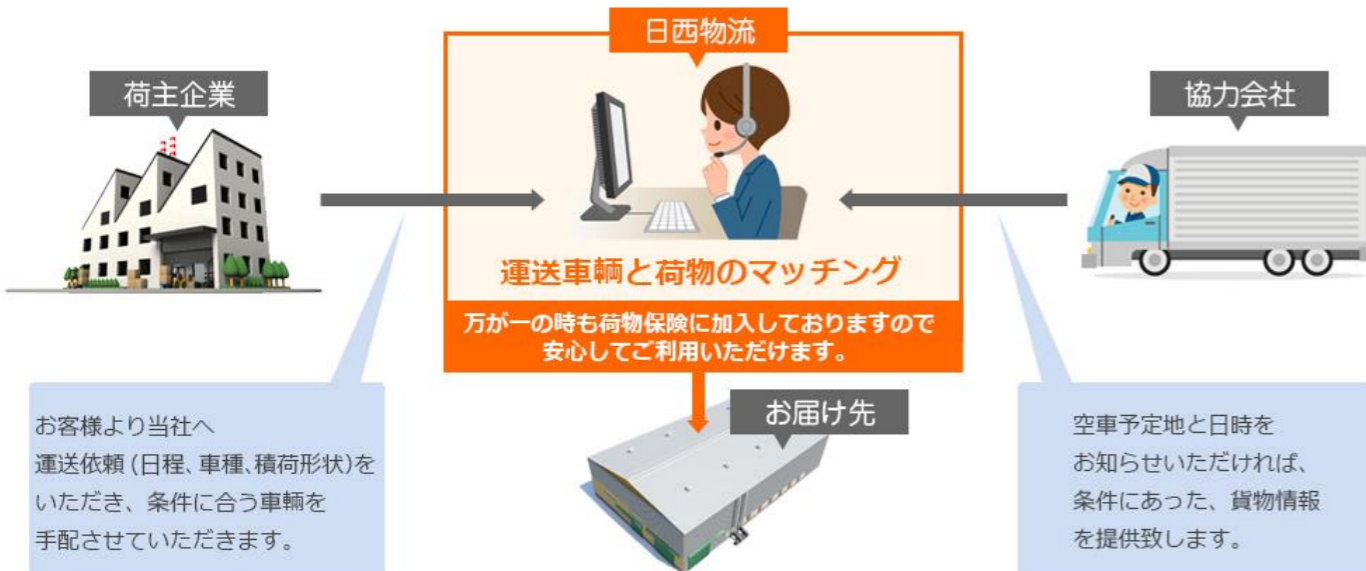

お客様より当社へ運送依頼(日程、車種、積荷形状)をいただき、条件に合う車輛を手配させていただきます。

空車予定地と日時をお知らせいただければ、条件にあった、貨物情報を提供致します。