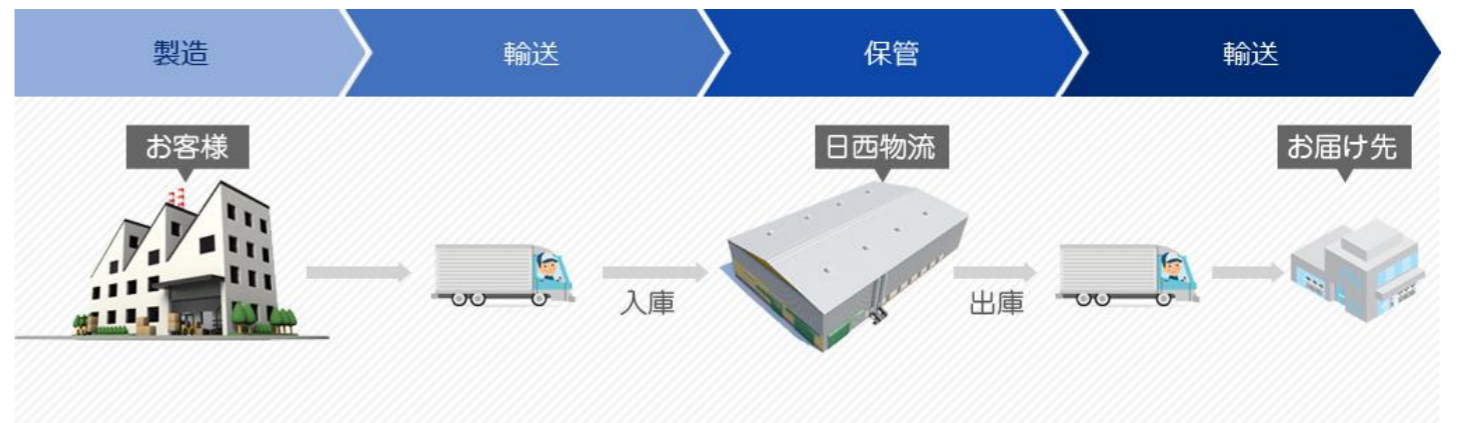

3. 3 P L ・ 保管

ISO9001/ISO14001 認証取得

福岡インター沿いの好立地に物流ターミナル基地を完備。
保管から入出庫までお客様の物流を包括的にサポートします。

九州自動車道の福岡ICよりわずか3分程の好立地に総床面積1,000坪の物流倉庫を完備しており、保管だけではなく、流通加工や配送、入出庫から在庫管理まで、お客様の物流を包括的にサポートしています。
幹線輸送から二次配送まで、皆様のご要望にあわせご相談可能です。